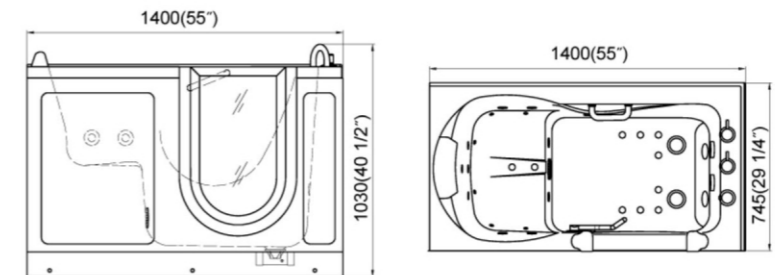

BAA-9069

Size / 尺寸 1500*813*490mm

BAA-210

Size / 尺寸 1500*813*490mm

SIMPLE

Freestanding Bathtub

BAA-245

Size / 尺寸 1500*813*490mm

BAA-274

Size / 尺寸 1500*813*490mm

BAA-277

Size / 尺寸 1500*813*490mm

Freestanding Bathtub

BAA-280

Size / 尺寸 1500*813*490mm

BAA-303

Size / 尺寸 1500*813*490mm

BAA-299

Size / 尺寸 1500*813*490mm

BAA-361黑白

Size / 尺寸 1500*813*490mm

BAA-364

Size / 尺寸 1500*813*490mm

Freestanding Bathtub

WALK-IN BATHTUB

BG-304L/R

Size / 尺寸 1340 x 770 x 1050mm

BG-305L/R

Size / 尺寸 813 x 1524 x 560mm

WALK-IN BATHTUB

BG-306L/R

Size / 尺寸 1330 x 650 x 980mm