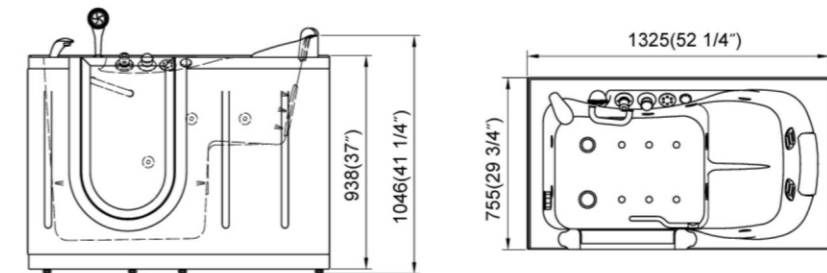

BG-308L/R

Size / 尺寸 1515 x 765 x 965mm

WALK-IN BATHTUB

BG-310L/R

Size / 尺寸 1330 x 650 x 980mm

BG-311L/R

Size / 尺寸 1320 x 806 x 965mm

BG-312L/R

Size / 尺寸 1330 x 720 x 1040mm

WALK-IN BATHTUB

BG-316L/R

Size / 尺寸 1320 x 700 x 965mm

BG-321L/R

Size / 尺寸 1520 x 756 x 1020mm

WALK-IN BATHTUB

BG327L/R

Size / 尺寸 1320 x 750 x 1200mm

LA3060L/R

Size / 尺寸 1524 x 762 x 530mm

LA3272L/R

Size / 尺寸 1830 x 810 x 540mm

MASSAGE BATHTUB

G-908

Size / 尺寸 1600 x 800 x 600mm