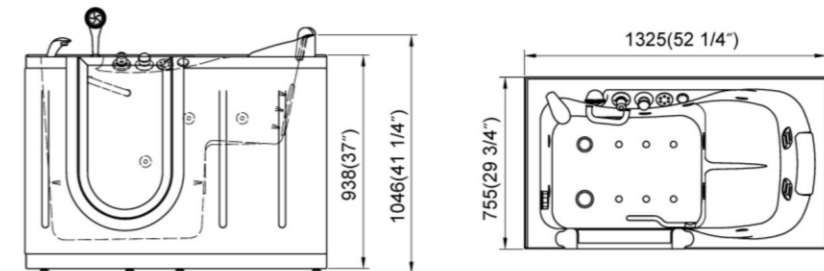

BG-308L/R

Size / 尺寸 1515 x 765 x 965mm

WALK-IN BATHTUB

BG-310L/R

Size / 尺寸 1330 x 650 x 980mm

BG-311L/R

Size / 尺寸 1320 x 806 x 965mm

BG-312L/R

Size / 尺寸 1330 x 720 x 1040mm

WALK-IN BATHTUB

BG-316L/R

Size / 尺寸 1320 x 700 x 965mm

BG-321L/R

Size / 尺寸 1520 x 756 x 1020mm

WALK-IN BATHTUB

BG327L/R

Size / 尺寸 1320 x 750 x 1200mm

LA3060L/R

Size / 尺寸 1524 x 762 x 530mm

LA3272L/R

Size / 尺寸 1830 x 810 x 540mm

MASSAGE BATHTUB

G-908

Size / 尺寸 1600 x 800 x 600mm