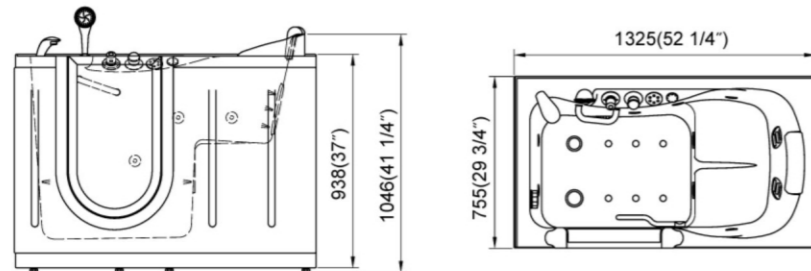

BAA-274

Size / 尺寸 1500*813*490mm

BAA-277

Size / 尺寸 1500*813*490mm

Freestanding Bathtub

BAA-280

Size / 尺寸 1500*813*490mm

BAA-303

Size / 尺寸 1500*813*490mm

BAA-299

Size / 尺寸 1500*813*490mm

BAA-361黑白

Size / 尺寸 1500*813*490mm

BAA-364

Size / 尺寸 1500*813*490mm

Freestanding Bathtub

WALK-IN BATHTUB

BG-304L/R

Size / 尺寸 1340 x 770 x 1050mm

BG-305L/R

Size / 尺寸 813 x 1524 x 560mm

WALK-IN BATHTUB

BG-306L/R

Size / 尺寸 1330 x 650 x 980mm