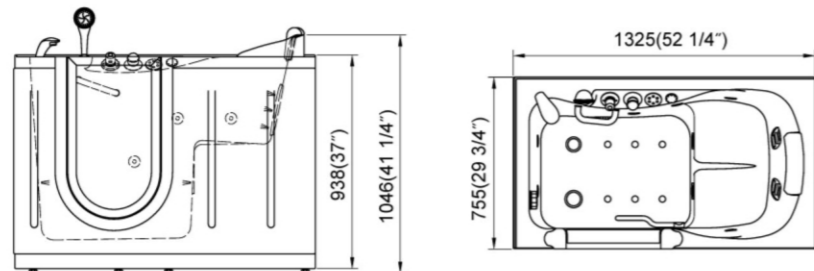

BG-308L/R

Size / 尺寸 1515 x 765 x 965mm

WALK-IN BATHTUB

BG-310L/R

Size / 尺寸 1330 x 650 x 980mm

BG-311L/R

Size / 尺寸 1320 x 806 x 965mm

BG-312L/R

Size / 尺寸 1330 x 720 x 1040mm

WALK-IN BATHTUB

BG-316L/R

Size / 尺寸 1320 x 700 x 965mm

BG-321L/R

Size / 尺寸 1520 x 756 x 1020mm

WALK-IN BATHTUB

BG327L/R

Size / 尺寸 1320 x 750 x 1200mm

LA3060L/R

Size / 尺寸 1524 x 762 x 530mm

LA3272L/R

Size / 尺寸 1830 x 810 x 540mm

MASSAGE BATHTUB

G-908

Size / 尺寸 1600 x 800 x 600mm